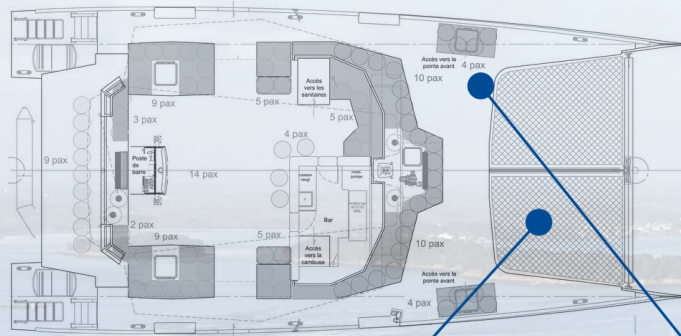

Départs de courses  
Suivis de régates

19,50 M de longueur par 9,50 de large

### Espace traiteur

- Grande capacité de stockage sec, ambient
- 2 Frigos normes traiteur
- 1 Lave verres
- 1 Evier
- 1 Tireuse à bières pro

135 M<sup>2</sup> de pont

2 trampolines accessibles

1 bar avec accès cambuse